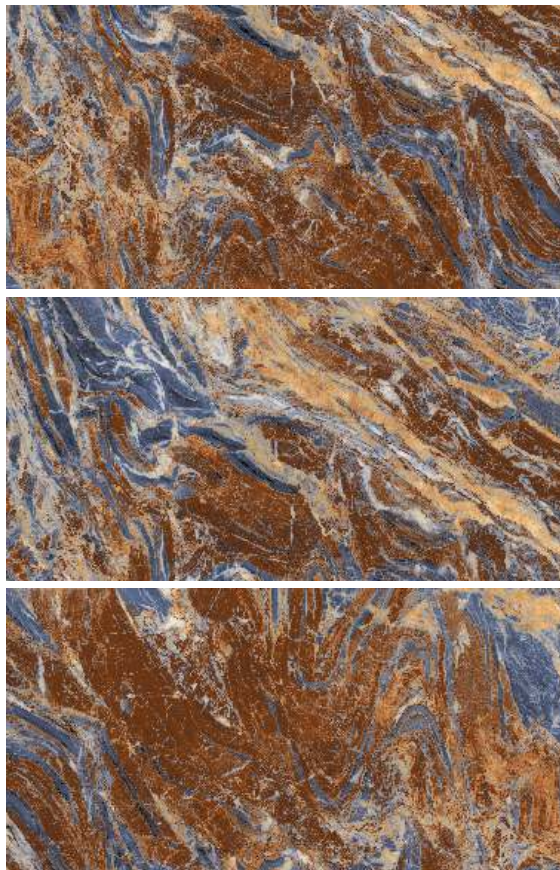

H I G H G L O S S
Reflect

60x120 CM
H I G H G L O S S