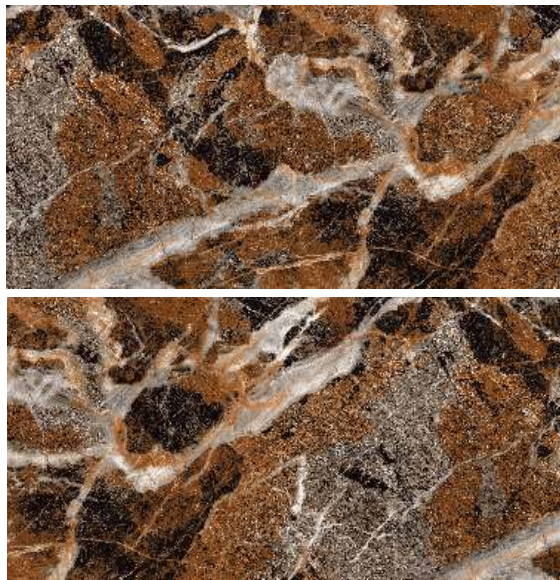

H I G H G L O S S
Reflect
REFLECT

60x120 CM
H I G H G L O S S