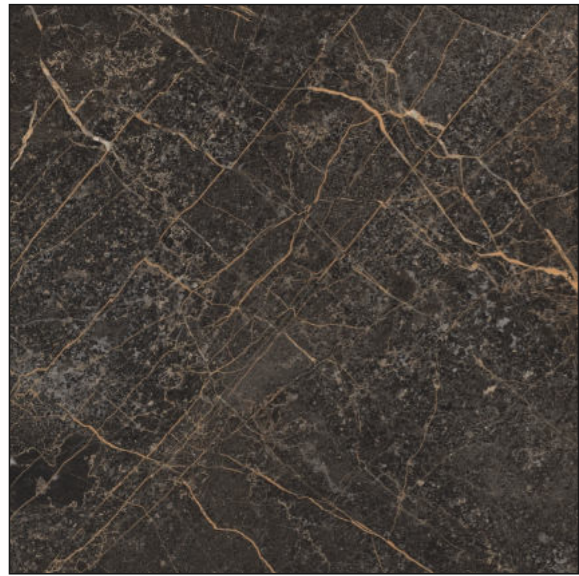

Size :  
**800X800 MM**

Surface :  
**Carving**

Random :  
**06**

ROYAL DUSTY  
AMBER

ROYAL  
PARLATO  
CHOCO

ROYAL  
PETRA  
PECH