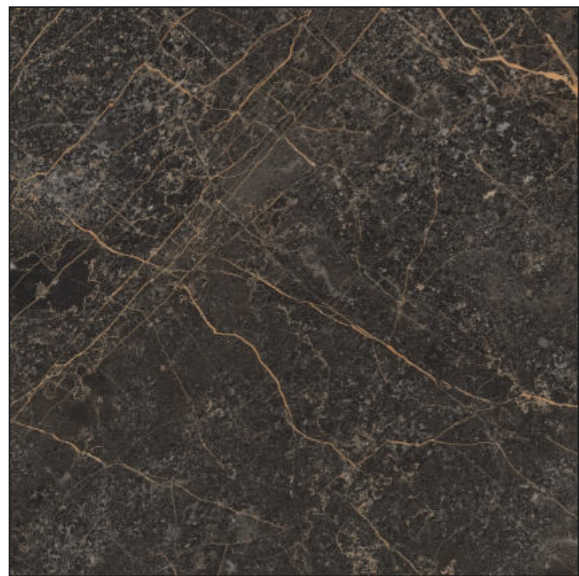

Size :  
**800X800 MM**

Surface :  
**Carving**

Random :  
**06**

ROYAL DUSTY  
AMBER

ROYAL  
PARLATO  
CHOCO

ROYAL  
PETRA  
PECH