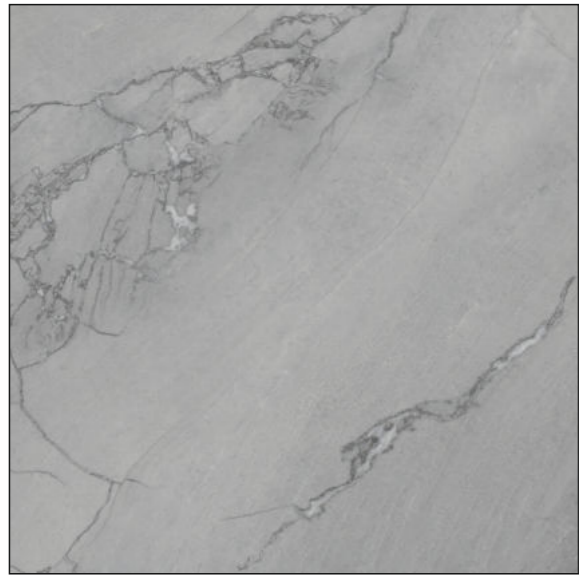

## ATLANTIC GREY

Size :  
**800X800 MM**

Surface :  
**Carving**

Random :  
**04**