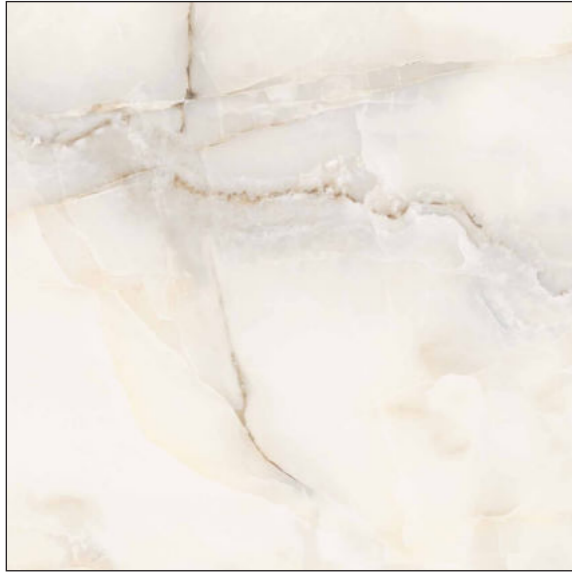

# ALPHEN GREY

Size :  
**800X800 MM**

Surface :  
**Glossy**

Random :  
**02**

ANTY  
SKY

ANTY  
SKY  
MOCA

Size :  
**800X800 MM**

Surface :  
**Glossy**