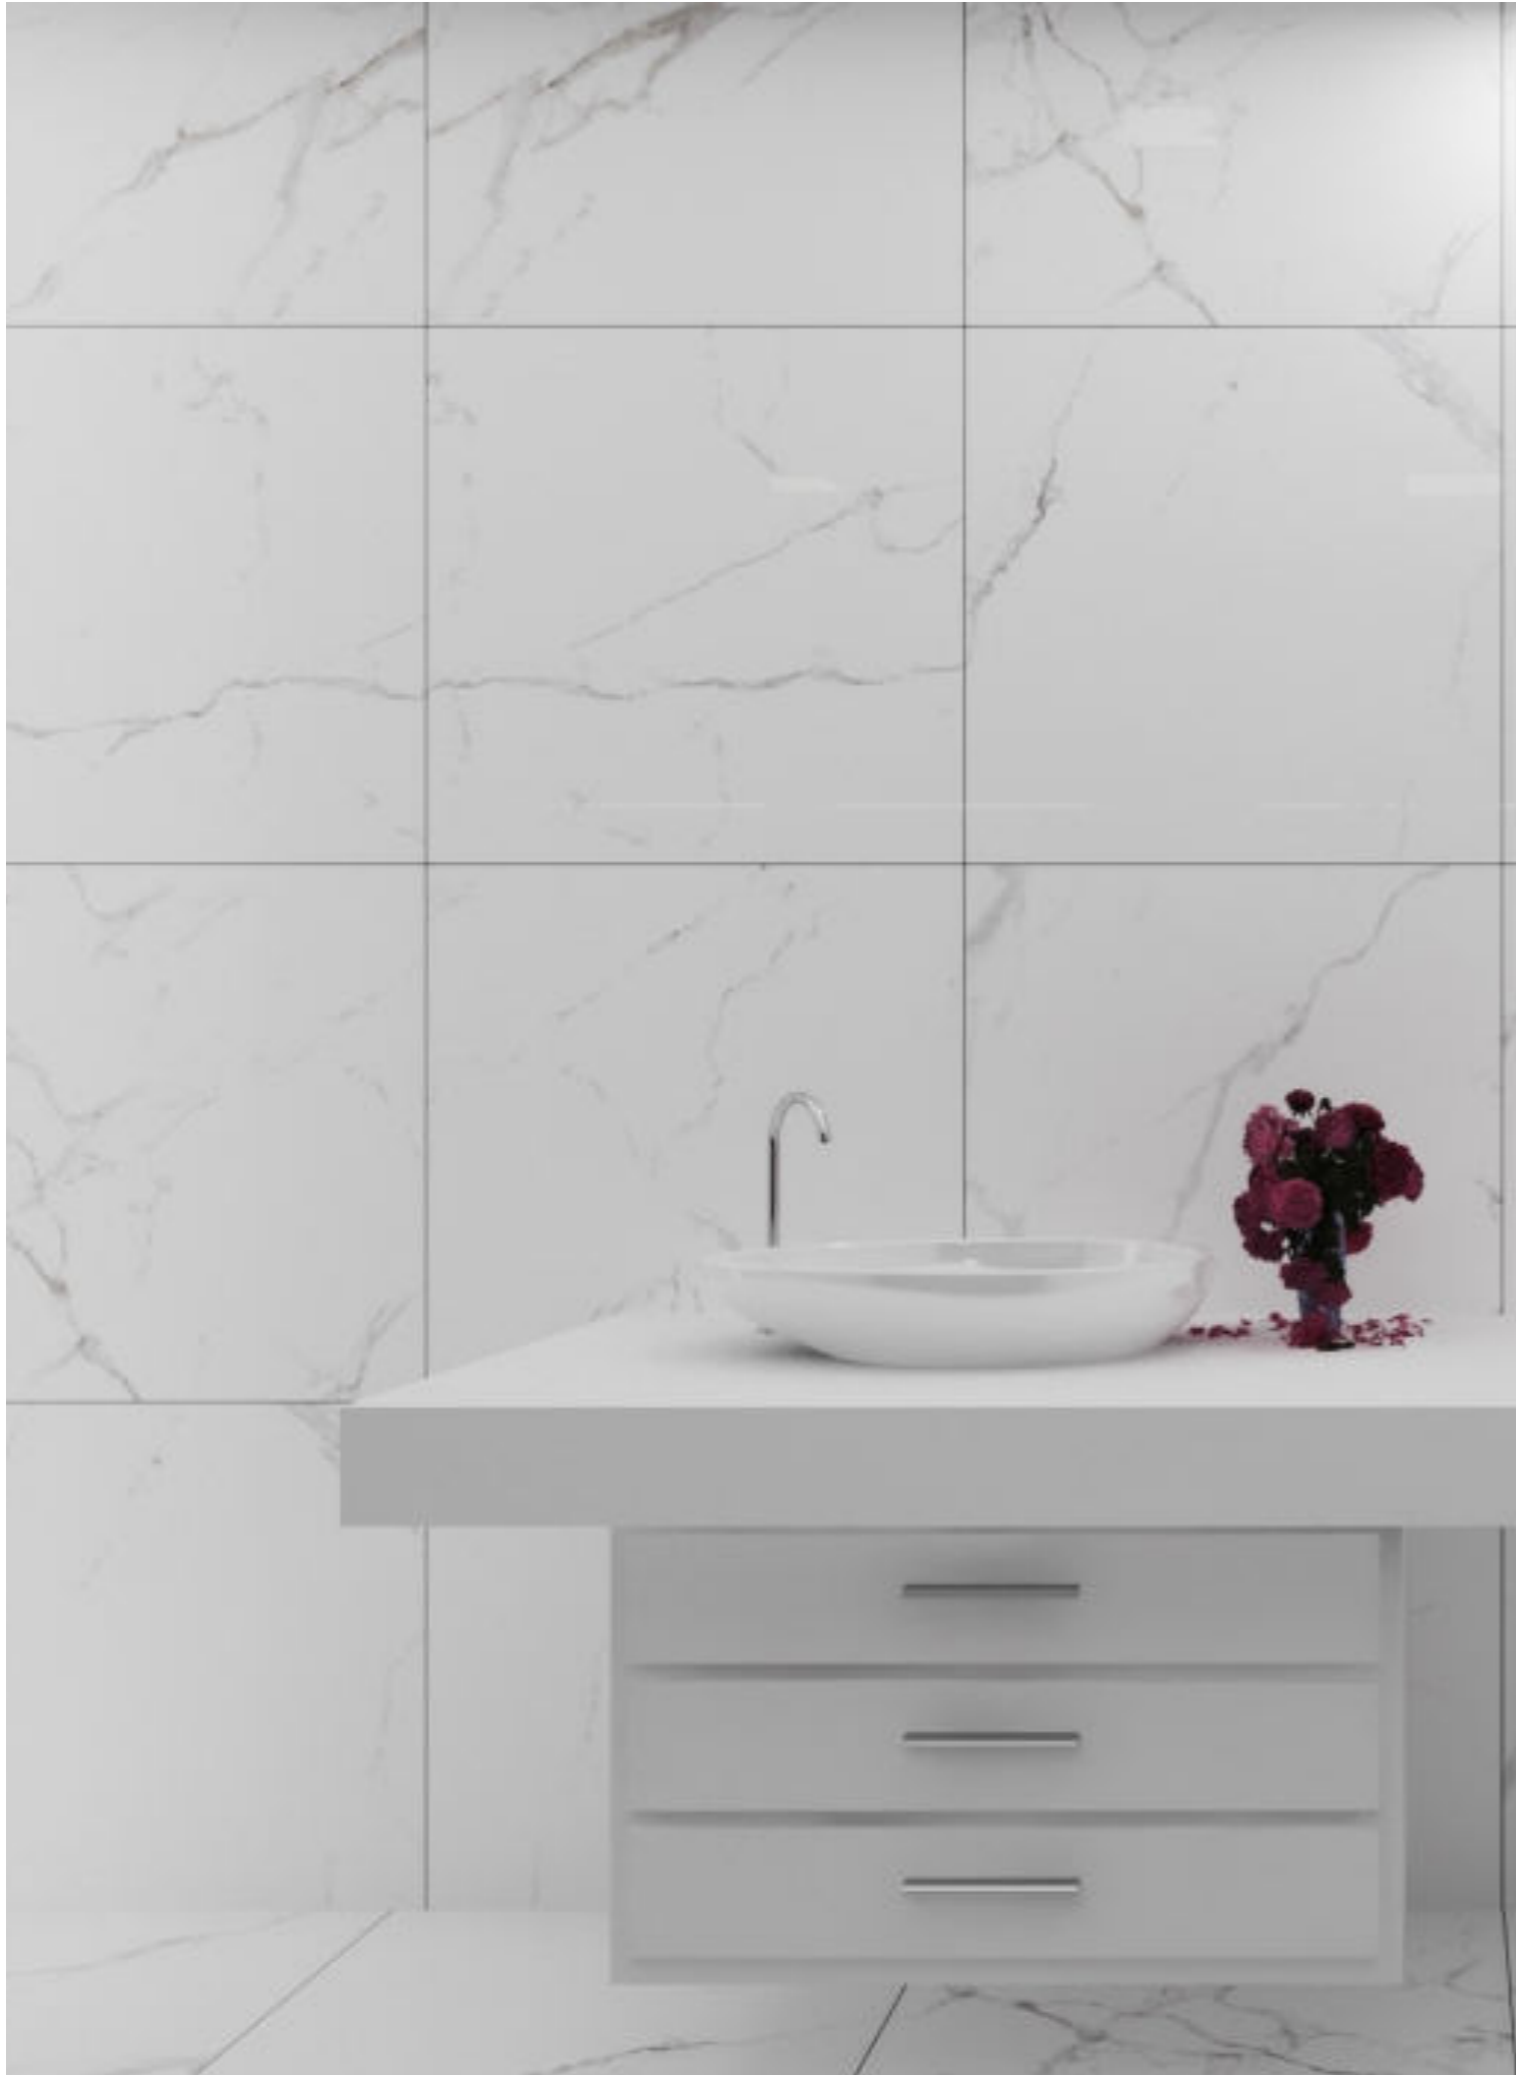

# VERSILLA SATVARIO

Size :  
**800X800 MM**

Surface :  
**Glossy**

Random :  
**04**

# VENATINO FP-01

Size :  
**800X800 MM**

Surface :  
**Glossy**

Random :  
**12**