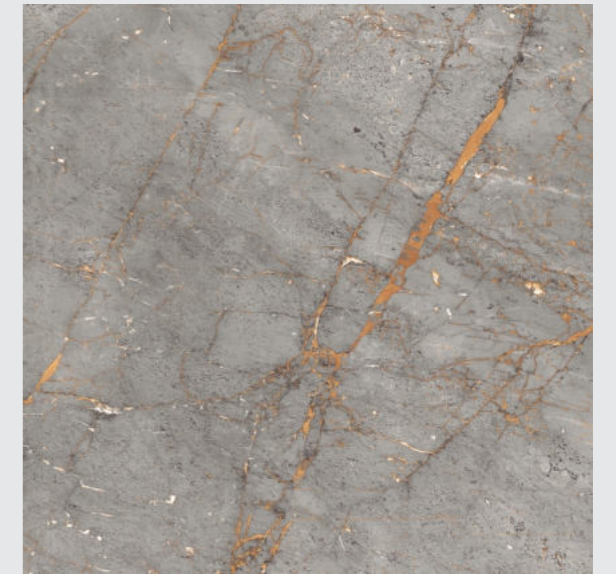

# AMBRATO GREY

Size :  
**800X800 MM**

Surface :  
**Glossy**

Random :  
**03**