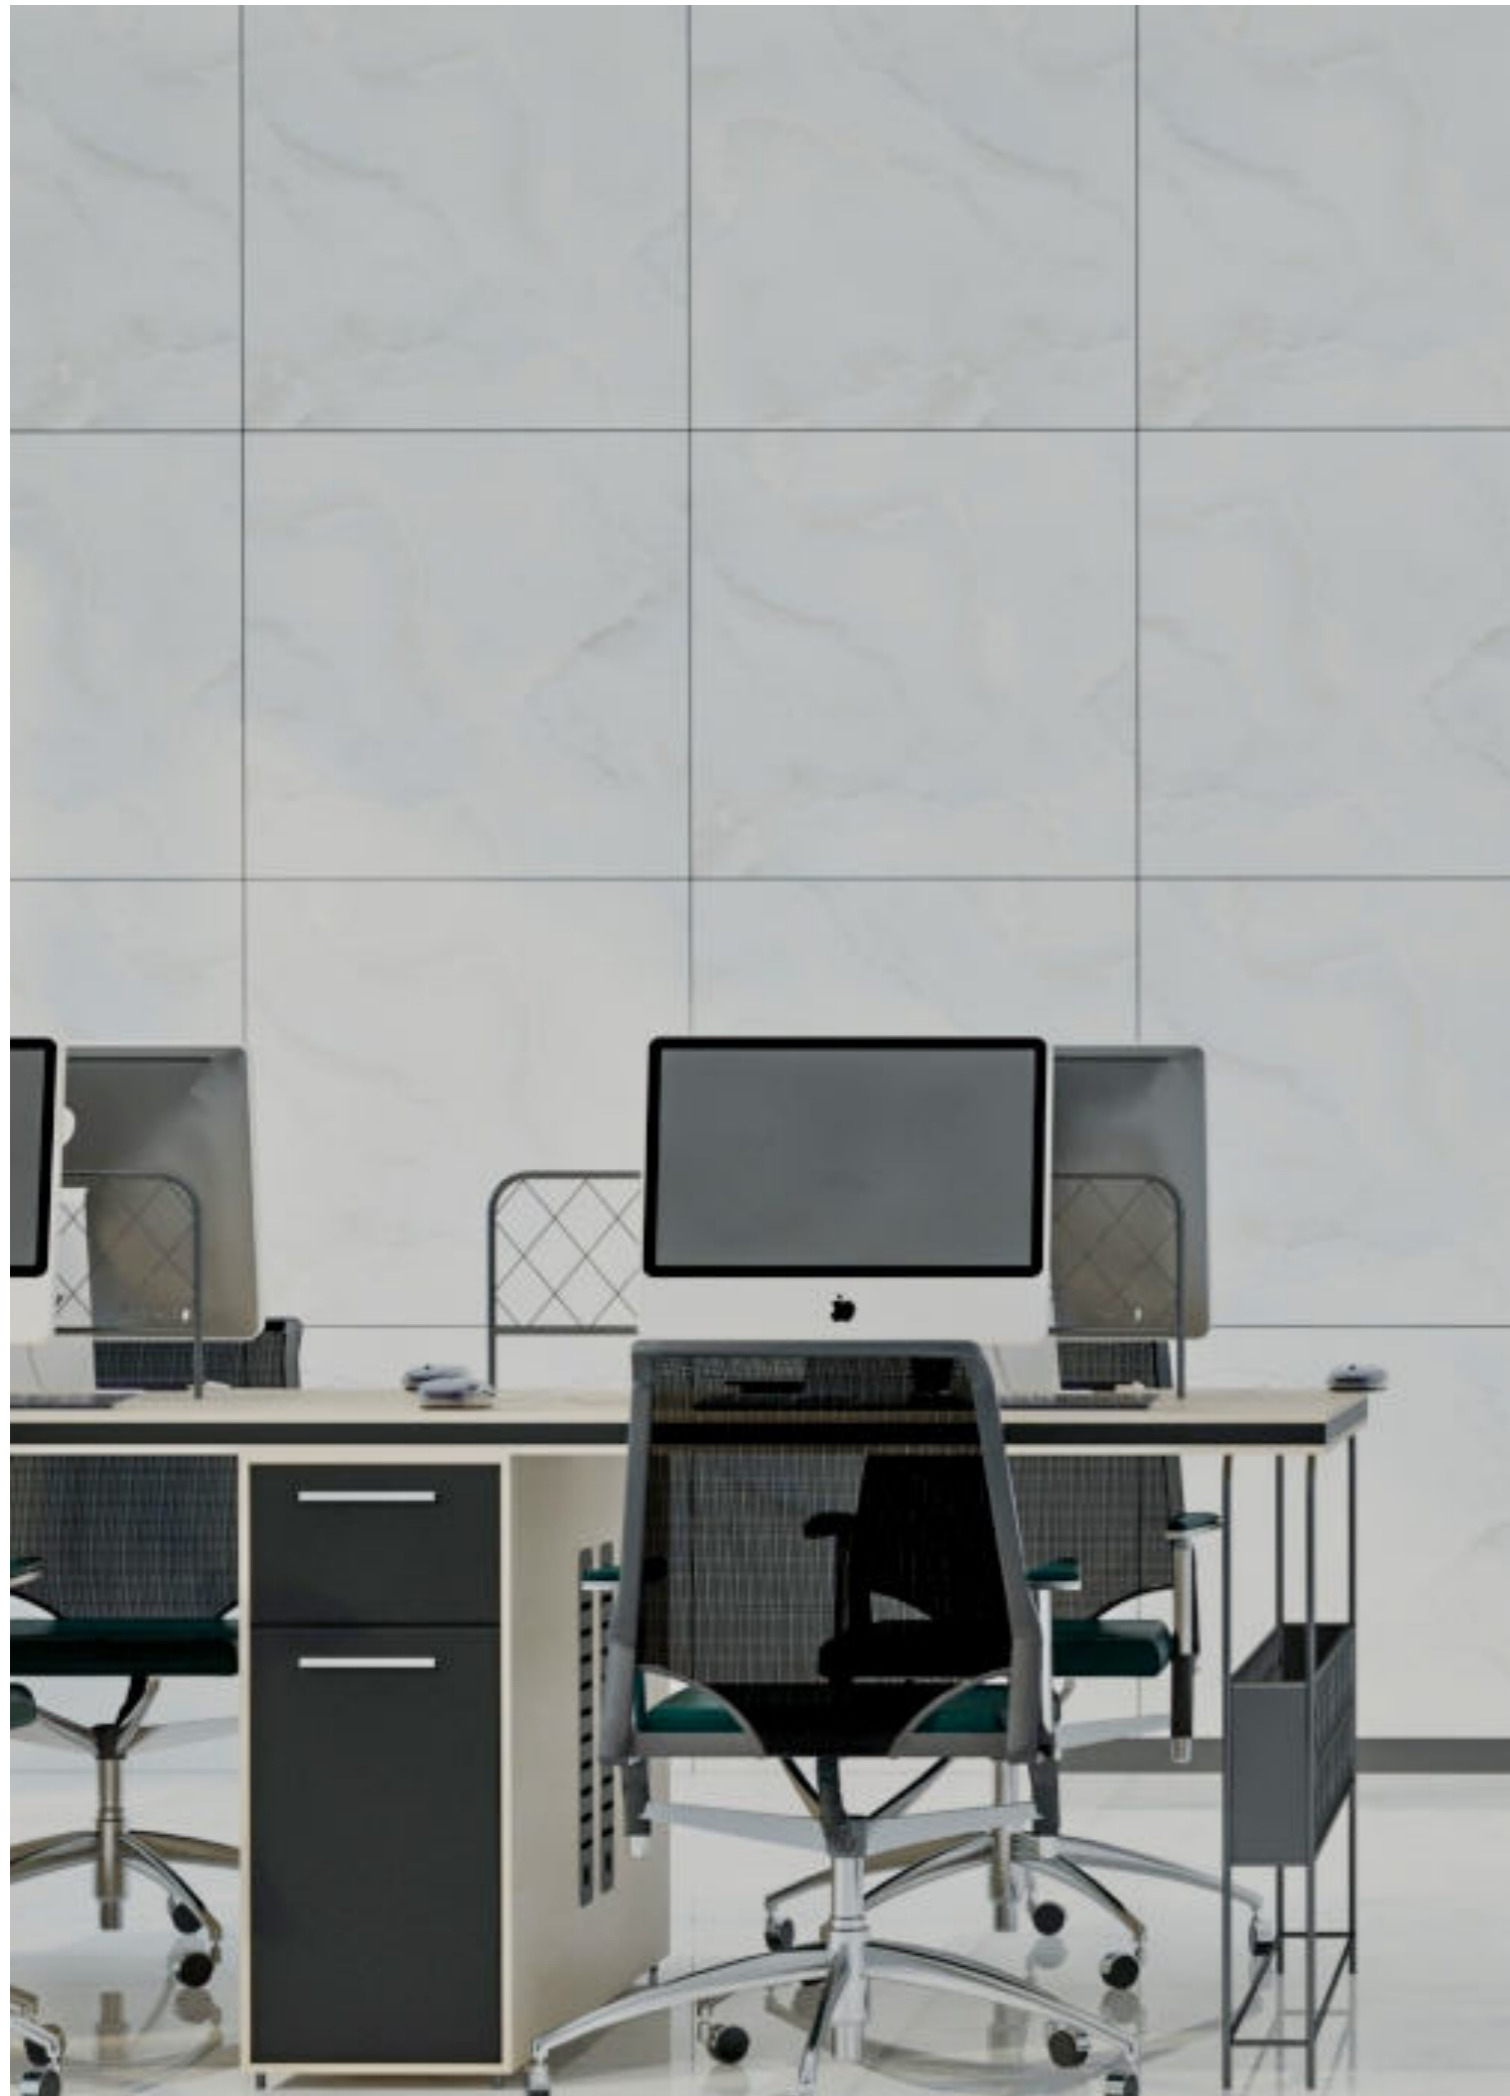

# ONYX LEVRET

Size :  
**800X800 MM**

Surface :  
**Glossy**

Random :  
**05**