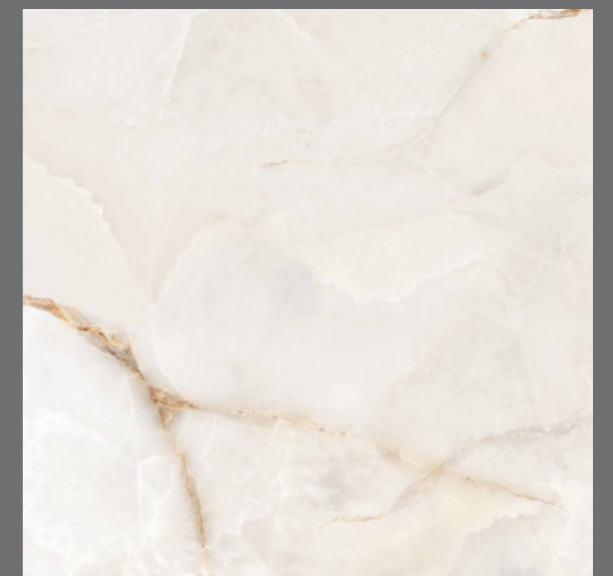

ONYX ICE

Size :
800X800 MM

Surface :
Glossy

Random :
03