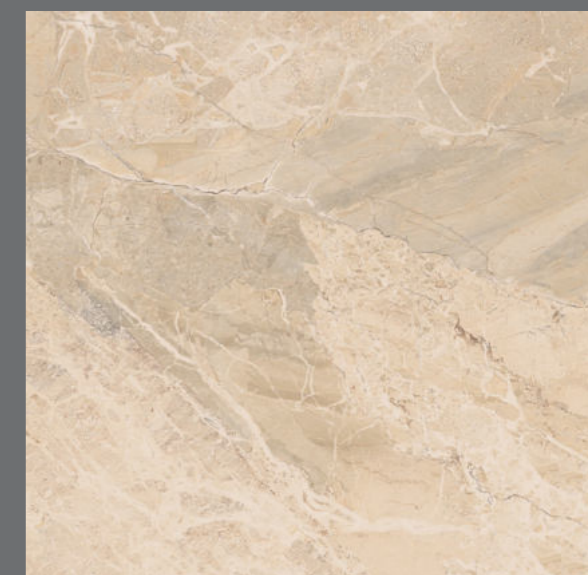

RUGBY BEIGE

Size :
800X800 MM

Surface :
Glossy

Random :
03