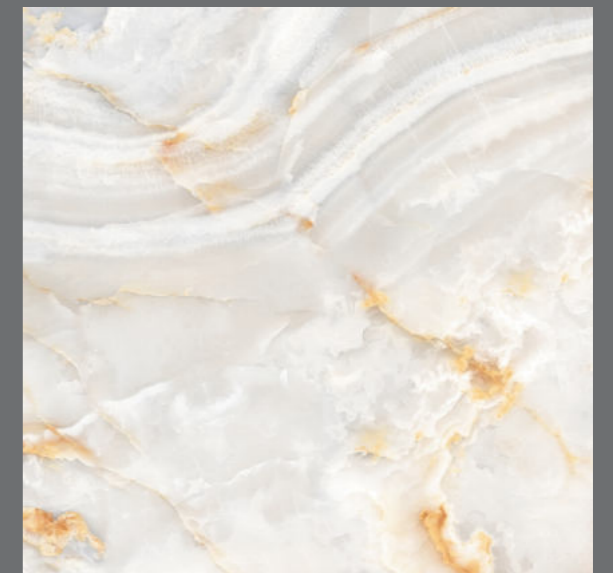

GOLDEN ONYX

Size :
800X800 MM

Surface :
Glossy

Random :
03