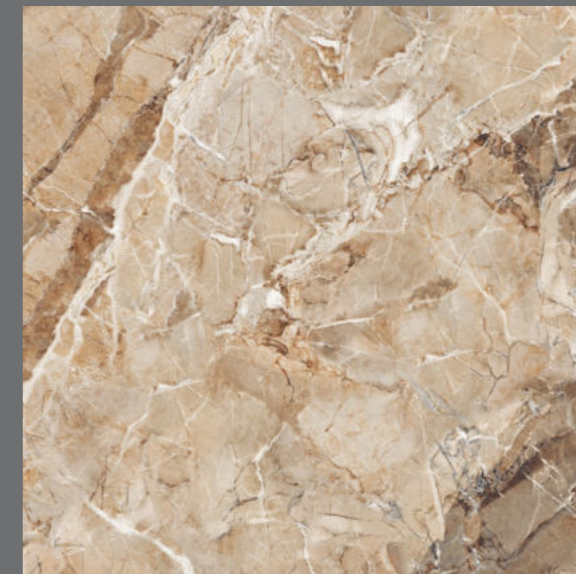

ESTONIA BEIGE

Size :
800X800 MM

Surface :
Glossy

Random :
03