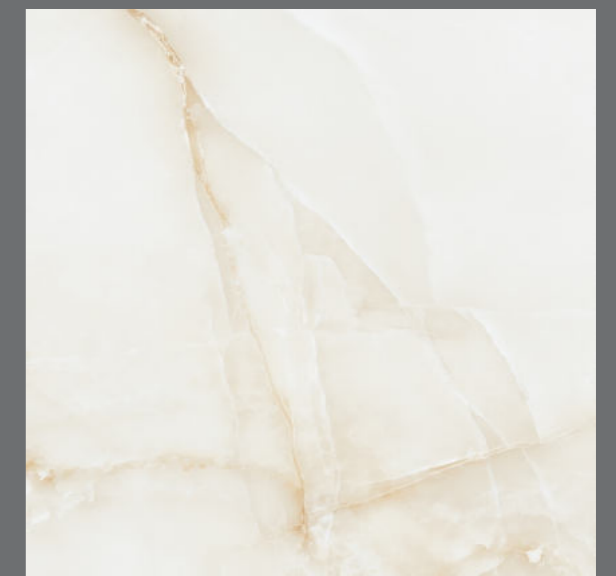

GOLD ONYX

Size :
800X800 MM

Surface :
Glossy

Random :
04