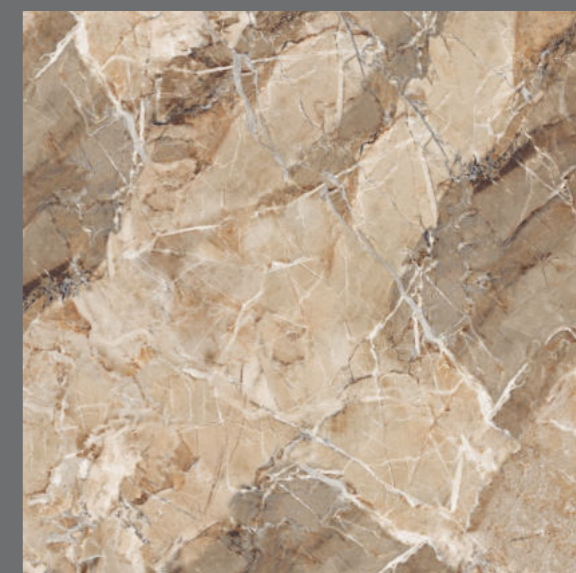

ESTONIA BEIGE

Size :
800X800 MM

Surface :
Glossy

Random :
03