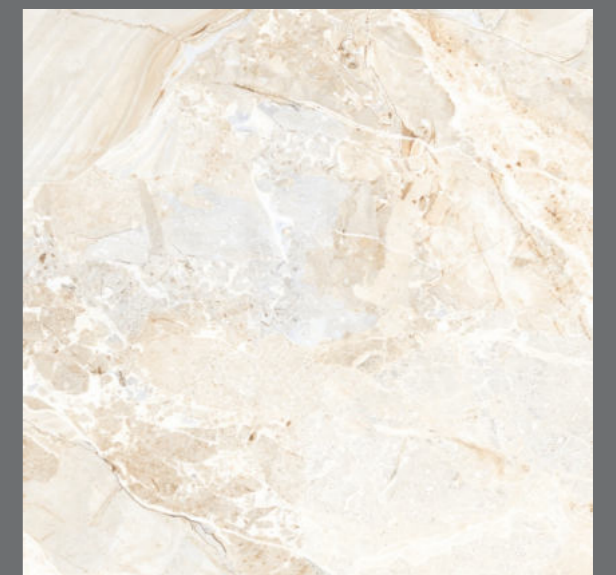

MORIZA PEARL

Size :
800X800 MM

Surface :
Glossy

Random :
03