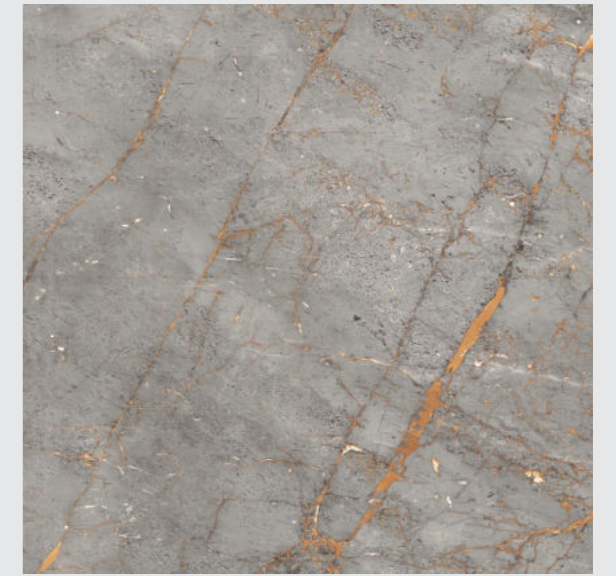

# AMBRATO GREY

Size :  
**800X800 MM**

Surface :  
**Glossy**

Random :  
**03**