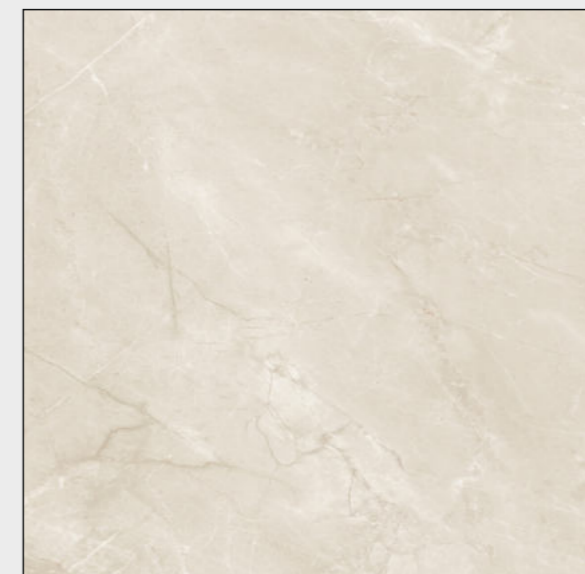

AMALFI ALABASTER

Size :
800X800 MM

Surface :
Satin

Random :
04