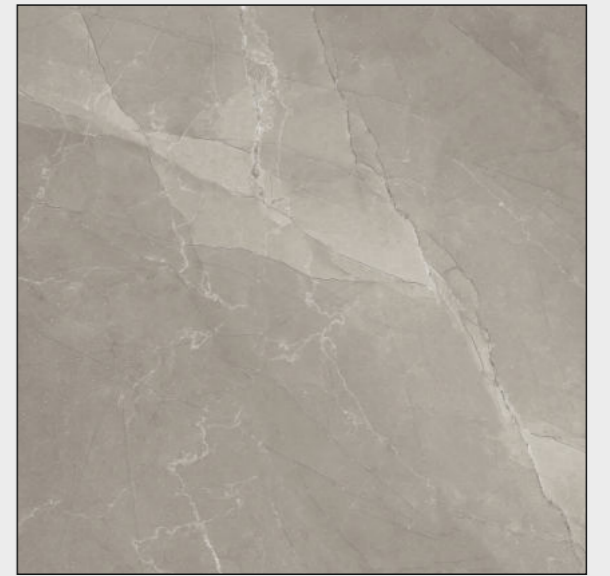

ASTILIO
GREIGE

ASTILIO
GREY