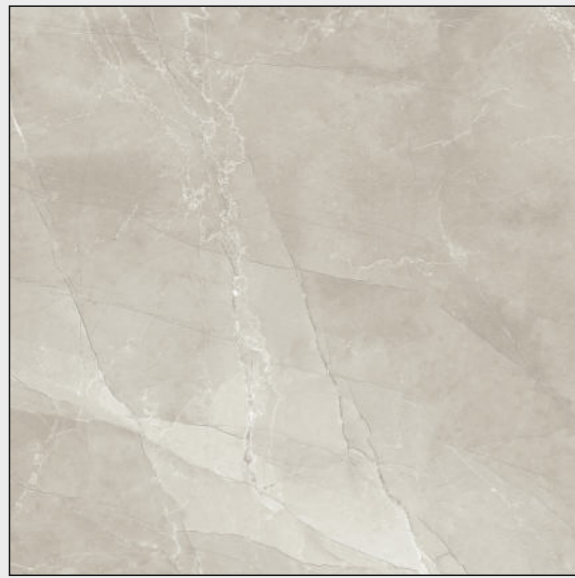

ASTILIO
IVORY

ASTILIO
LIGHT GREY

ASTILIO
PEARL

ASTILIO BEIGE

Size :
800X800 MM

Surface :
Satin

Random :
06