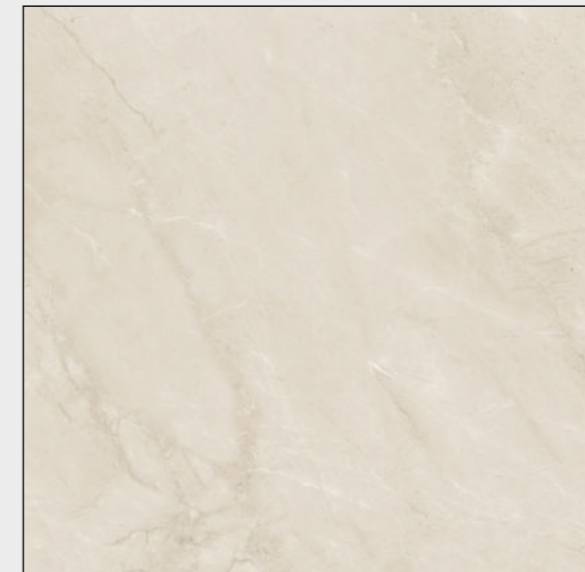

AMALFI ALABASTER

Size :
800X800 MM

Surface :
Satin

Random :
04