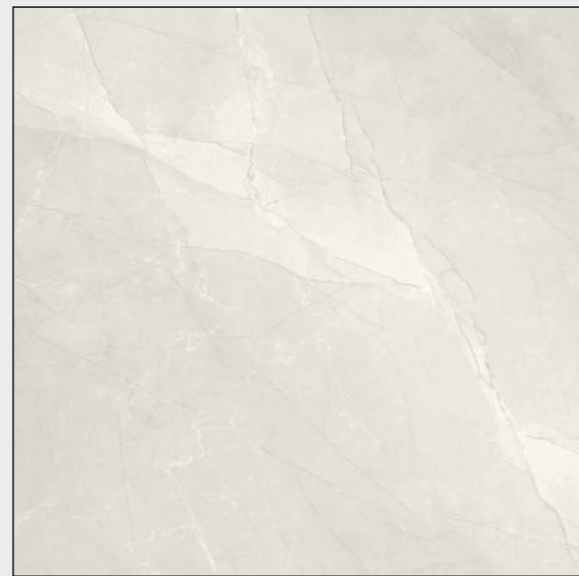

ASTILIO
LIGHT GREY

ASTILIO
PEARL

ASTILIO BEIGE

Size :
800X800 MM

Surface :
Satin

Random :
06