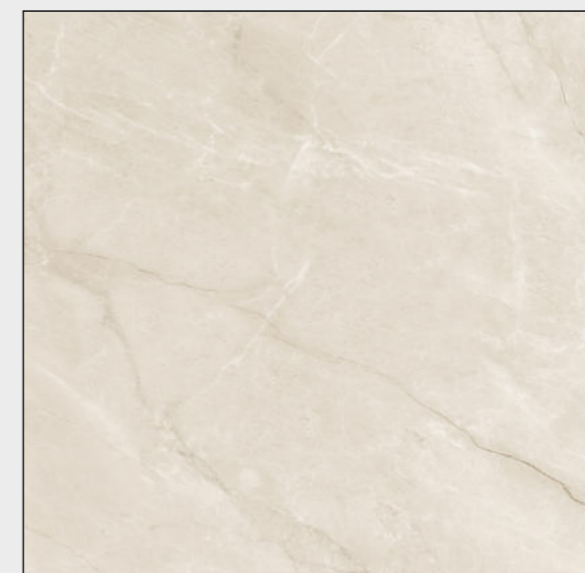

AMALFI ALABASTER

Size :
800X800 MM

Surface :
Satin

Random :
04