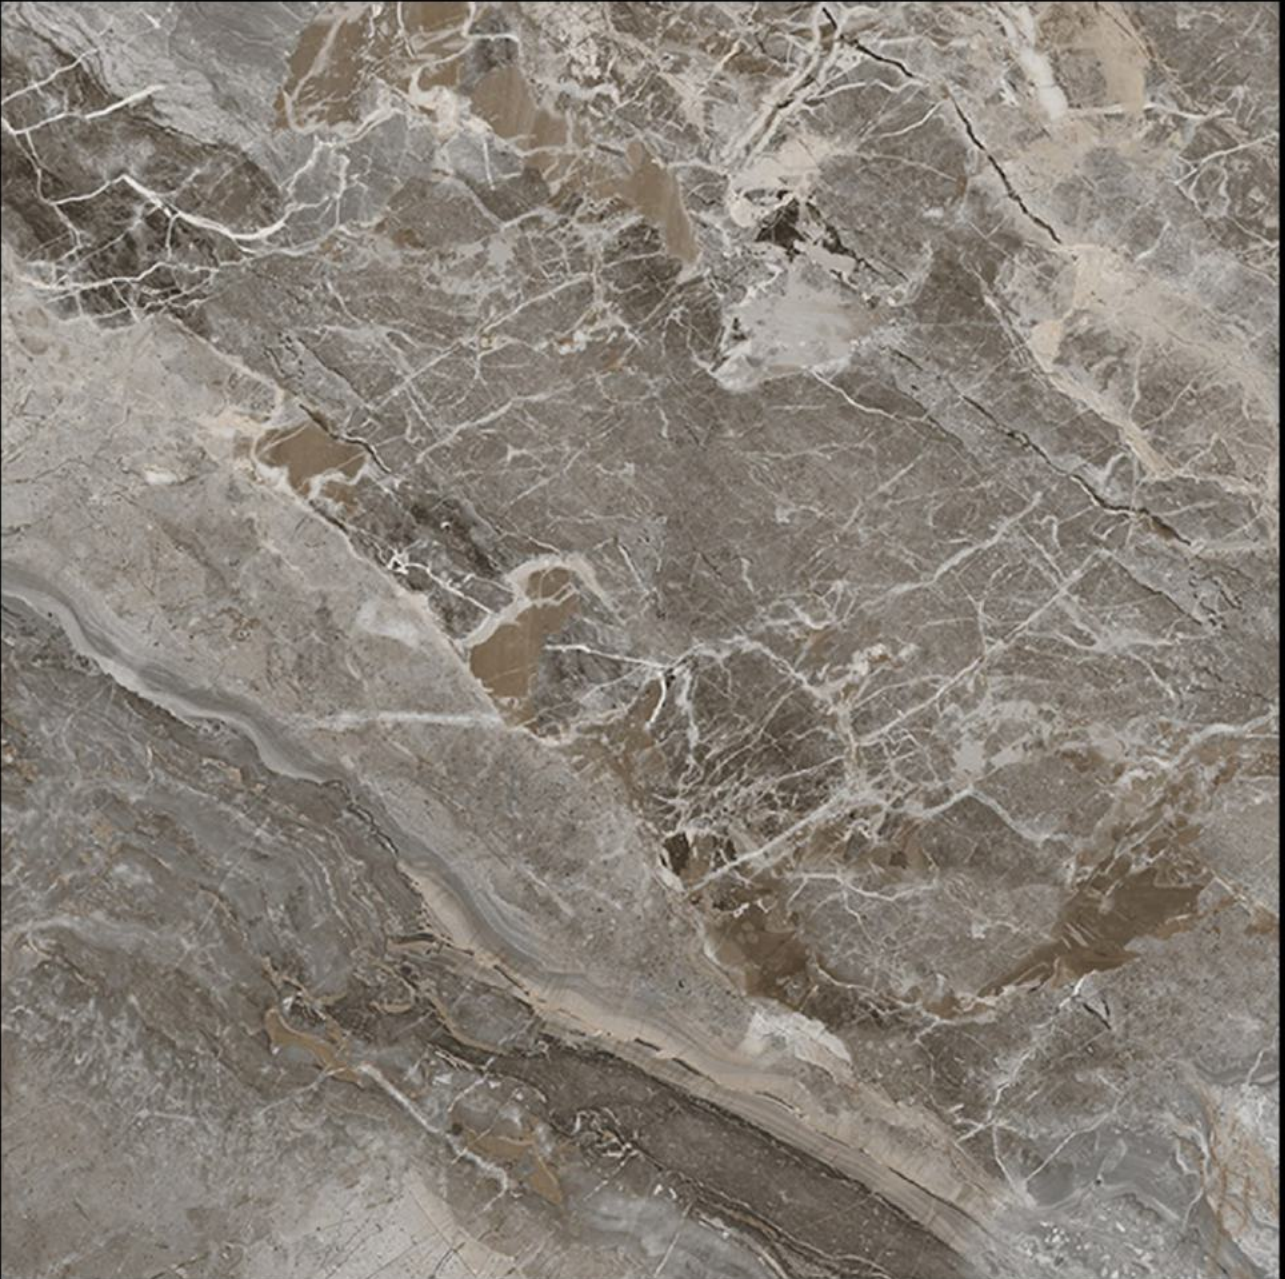

**CROWN ONYX
LIGHT**

7 RANDOM

800 X 800 MM
600 X 600 MM

FERMOZO
ELITE

12 RANDOM

FERMOZO MOSS

800 X 800 MM
600 X 600 MM

FERMOZO
MOSS