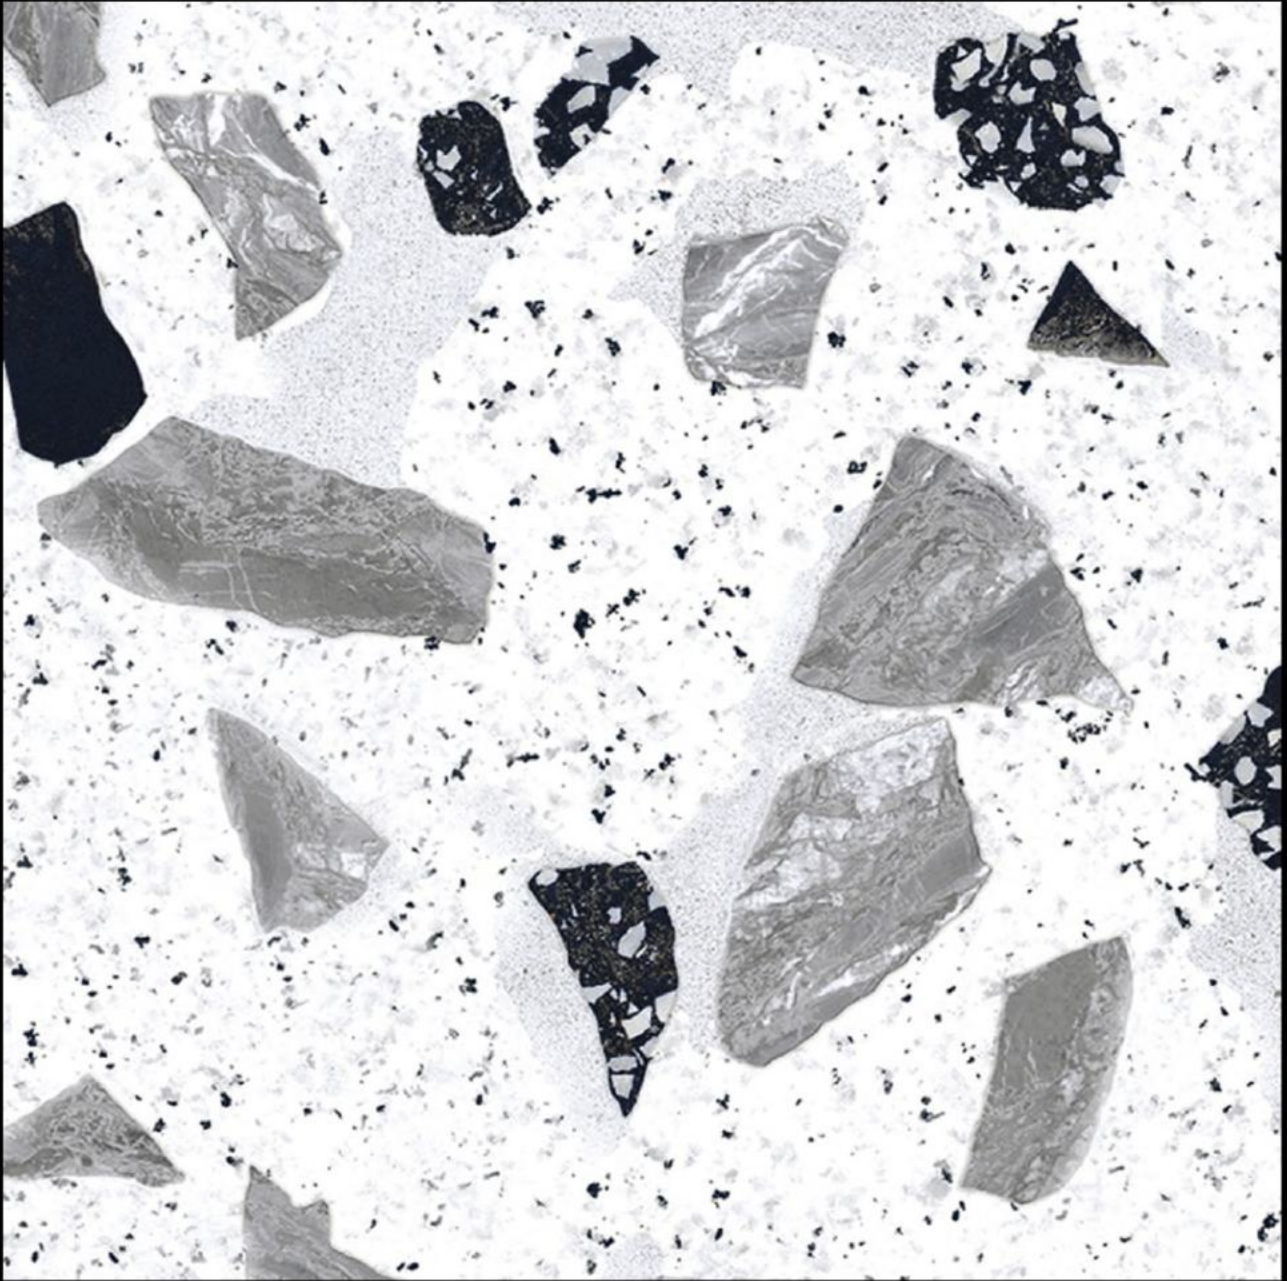

800 X 800 MM
600 X 600 MM

PORTICO
WHITE

6 RANDOM